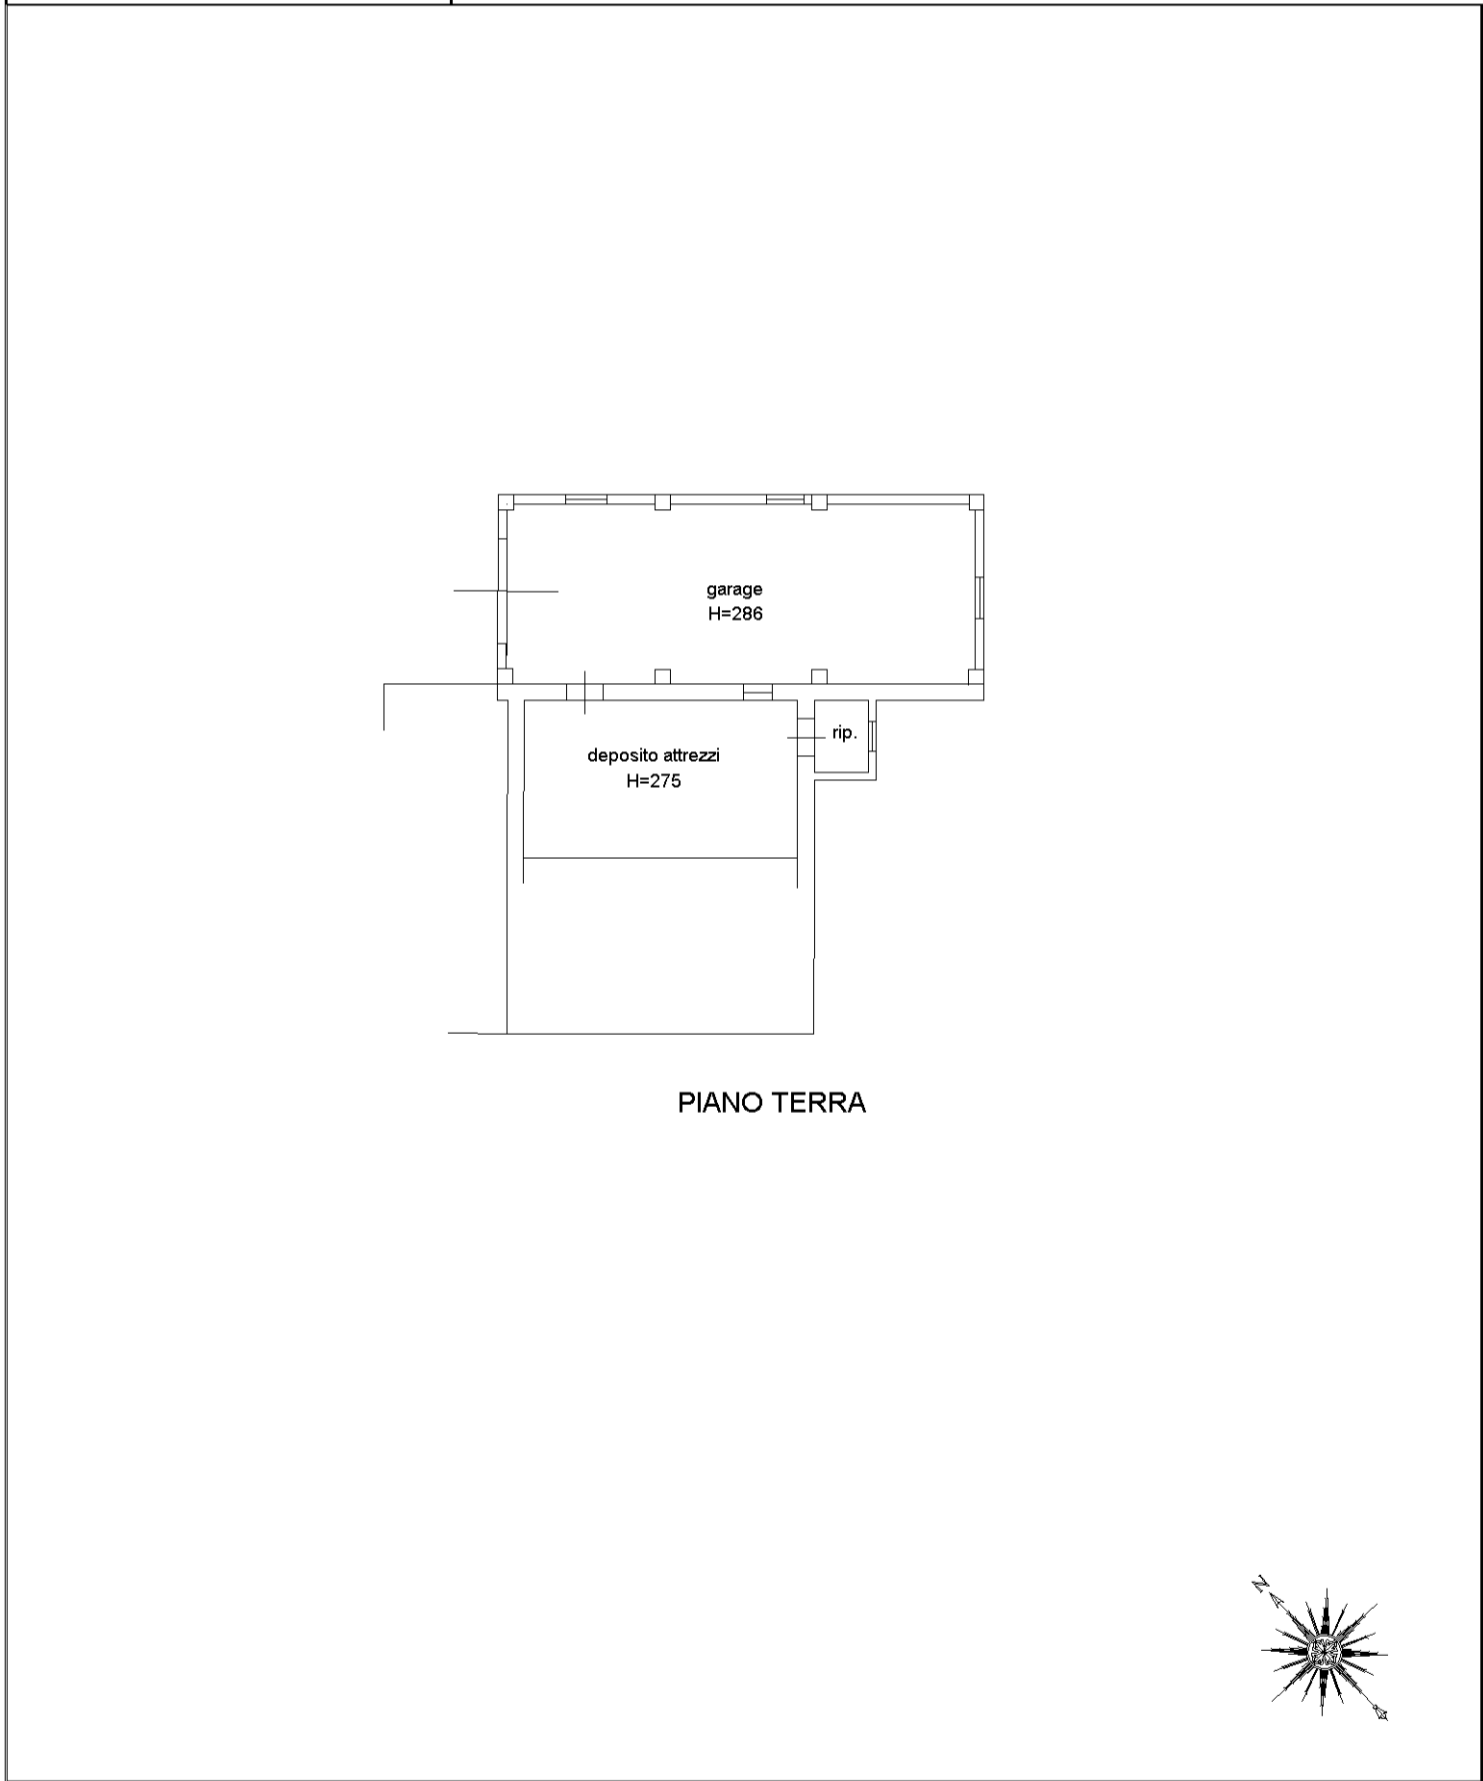

**Agenzia del Territorio  
CATASTO FABBRICATI  
Ufficio Provinciale di  
Ancona**

Dichiarazione protocollo n. AN0087322 del 14/04/2009	
Planimetria di u.i.u. in Comune di Arcevia	
Frazione Piticchio civ. SNC	
Identificativi Catastali:	Compilata da: Renzoni Marco
Sezione:	Iscritto all'albo: Geometri
Foglio: 30	Prov. Ancona
Particella: 279	N. 1869
Subalterno: 2	

Scheda n. 1      Scala 1:200

inm01

Catasto dei Fabbricati - Situazione al 21/01/2025 - Comune di ARCEVIA(A366) - < Foglio 30 - Particella 279 - Subalterno 2 >  
FRAZIONE PITICCHIO n. SNC Piano T